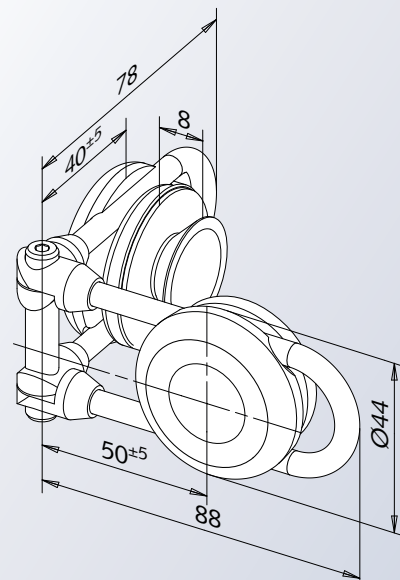

Design. Qualität. Edelstahl. Flächenbündig oder aufliegend

Technische Daten:

- für 8 mm ESG
- geeignet bis 40 kg Flügelgewicht
- bis 1.000 mm Flügelbreite
- komplett aus Edelstahl (matt gebürstet)
- flächenbündig oder aufliegend
- montagefreundlich
- Nulllagenverstellung ± 5 mm waagrecht,
 ± 2 mm senkrecht
- Befestigung: Glas - Wand / Glas - Glas
- einfache Glasbearbeitung
- geprüft mit 250.000 Zyklen (Vorgabe der
Schließzyklen nach DIN EN 14428: 20.000)

Zubehör:

- Verbinder und Duschtürknoöpfe
- Stabilisationsstange mit Zubehör
- Magnetdichtungen

Duschtürband „Glas - Wand“

Verbinder „Glas - Wand“

Duschtürband „Glas - Glas“ / 90° bis 180°

Verbinder „Glas - Glas“ / 90° bis 180°