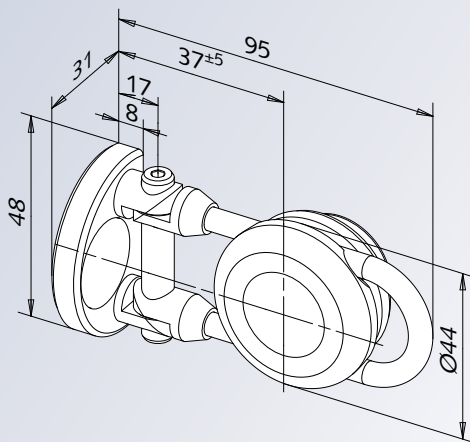

Design. Qualität. Edelstahl. Flächenbündig oder aufliegend

Technische Daten:

- für 8 mm ESG
- geeignet bis 40 kg Flügelgewicht
- bis 1.000 mm Flügelbreite
- komplett aus Edelstahl (matt gebürstet)
- flächenbündig oder aufliegend
- montagefreundlich
- Nulllagenverstellung ± 5 mm waagrecht,
 ± 2 mm senkrecht
- Befestigung: Glas - Wand / Glas - Glas
- einfache Glasbearbeitung
- geprüft mit 250.000 Zyklen (Vorgabe der
Schließzyklen nach DIN EN 14428: 20.000)

Zubehör:

- Verbinder und Duschtürknoöpfe
- Stabilisationsstange mit Zubehör
- Magnetdichtungen

Duschtürband „Glas - Wand“

Verbinder „Glas - Wand“

Duschtürband „Glas - Glas“ / 90° bis 180°

Verbinder „Glas - Glas“ / 90° bis 180°