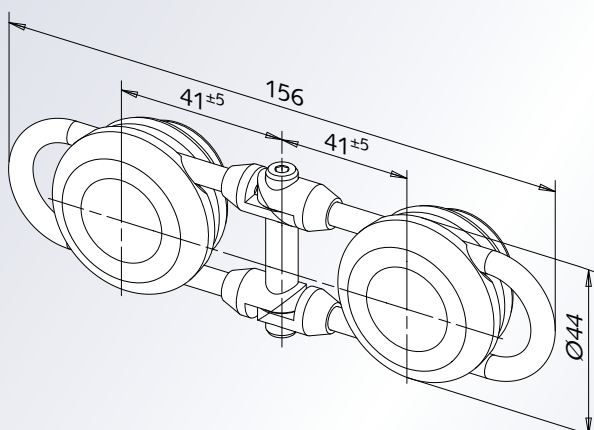

Design. Qualität. Edelstahl. Flächenbündig oder aufliegend

Technische Daten:

- für 8 mm ESG
- geeignet bis 40 kg Flügelgewicht
- bis 1.000 mm Flügelbreite
- komplett aus Edelstahl (matt gebürstet)
- flächenbündig oder aufliegend
- montagefreundlich
- Nulllagenverstellung ± 5 mm waagrecht,
 ± 2 mm senkrecht
- Befestigung: Glas - Wand / Glas - Glas
- einfache Glasbearbeitung
- geprüft mit 250.000 Zyklen (Vorgabe der
Schließzyklen nach DIN EN 14428: 20.000)

Zubehör:

- Verbinder und Duschtürknoöpfe
- Stabilisationsstange mit Zubehör
- Magnetdichtungen

Duschtürband „Glas - Wand“

Verbinder „Glas - Wand“

Duschtürband „Glas - Glas“ / 90° bis 180°

Verbinder „Glas - Glas“ / 90° bis 180°