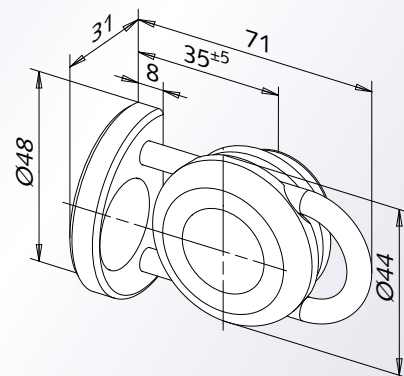

Design. Qualität. Edelstahl. Flächenbündig oder aufliegend

Technische Daten:

- für 8 mm ESG
- geeignet bis 40 kg Flügelgewicht
- bis 1.000 mm Flügelbreite
- komplett aus Edelstahl (matt gebürstet)
- flächenbündig oder aufliegend
- montagefreundlich
- Nulllagenverstellung ± 5 mm waagrecht,
 ± 2 mm senkrecht
- Befestigung: Glas - Wand / Glas - Glas
- einfache Glasbearbeitung
- geprüft mit 250.000 Zyklen (Vorgabe der
Schließzyklen nach DIN EN 14428: 20.000)

Zubehör:

- Verbinder und Duschtürknoöpfe
- Stabilisationsstange mit Zubehör
- Magnetdichtungen

Duschtürband „Glas - Wand“

Verbinder „Glas - Wand“

Duschtürband „Glas - Glas“ / 90° bis 180°

Verbinder „Glas - Glas“ / 90° bis 180°